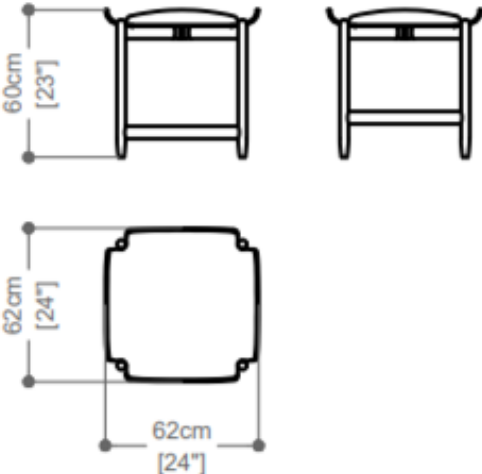

MESA LATERAL
DALÍ

BRETON

POR

**PAULO
SARTORI**

Uma das características mais notáveis da Mesa Lateral Dalí é sua bandeja versátil, projetada para oferecer dupla funcionalidade. Ela pode ser fixada de forma segura ou simplesmente apoiada sobre a estrutura, permitindo que seja facilmente removida e utilizada separadamente.

A funcionalidade da Mesa Lateral Dalí é aprimorada por detalhes meticulosamente planejados, refletindo a atenção aos detalhes que é típica do modernismo. Cada elemento da mesa foi concebido para oferecer uma experiência de uso intuitiva e satisfatória, em consonância com os princípios de clareza e eficiência do design modernista.

MESA LATERAL
DALÍ

BRETON

Mesa Lateral

MESA LATERAL
DALÍ

BRETON

Diferenciais:

- Bandeja móvel;
- Estrutura em madeira maciça e tampo/bandeja em MDF laminado ou laqueado.
- Medidas especiais disponíveis mediante consulta